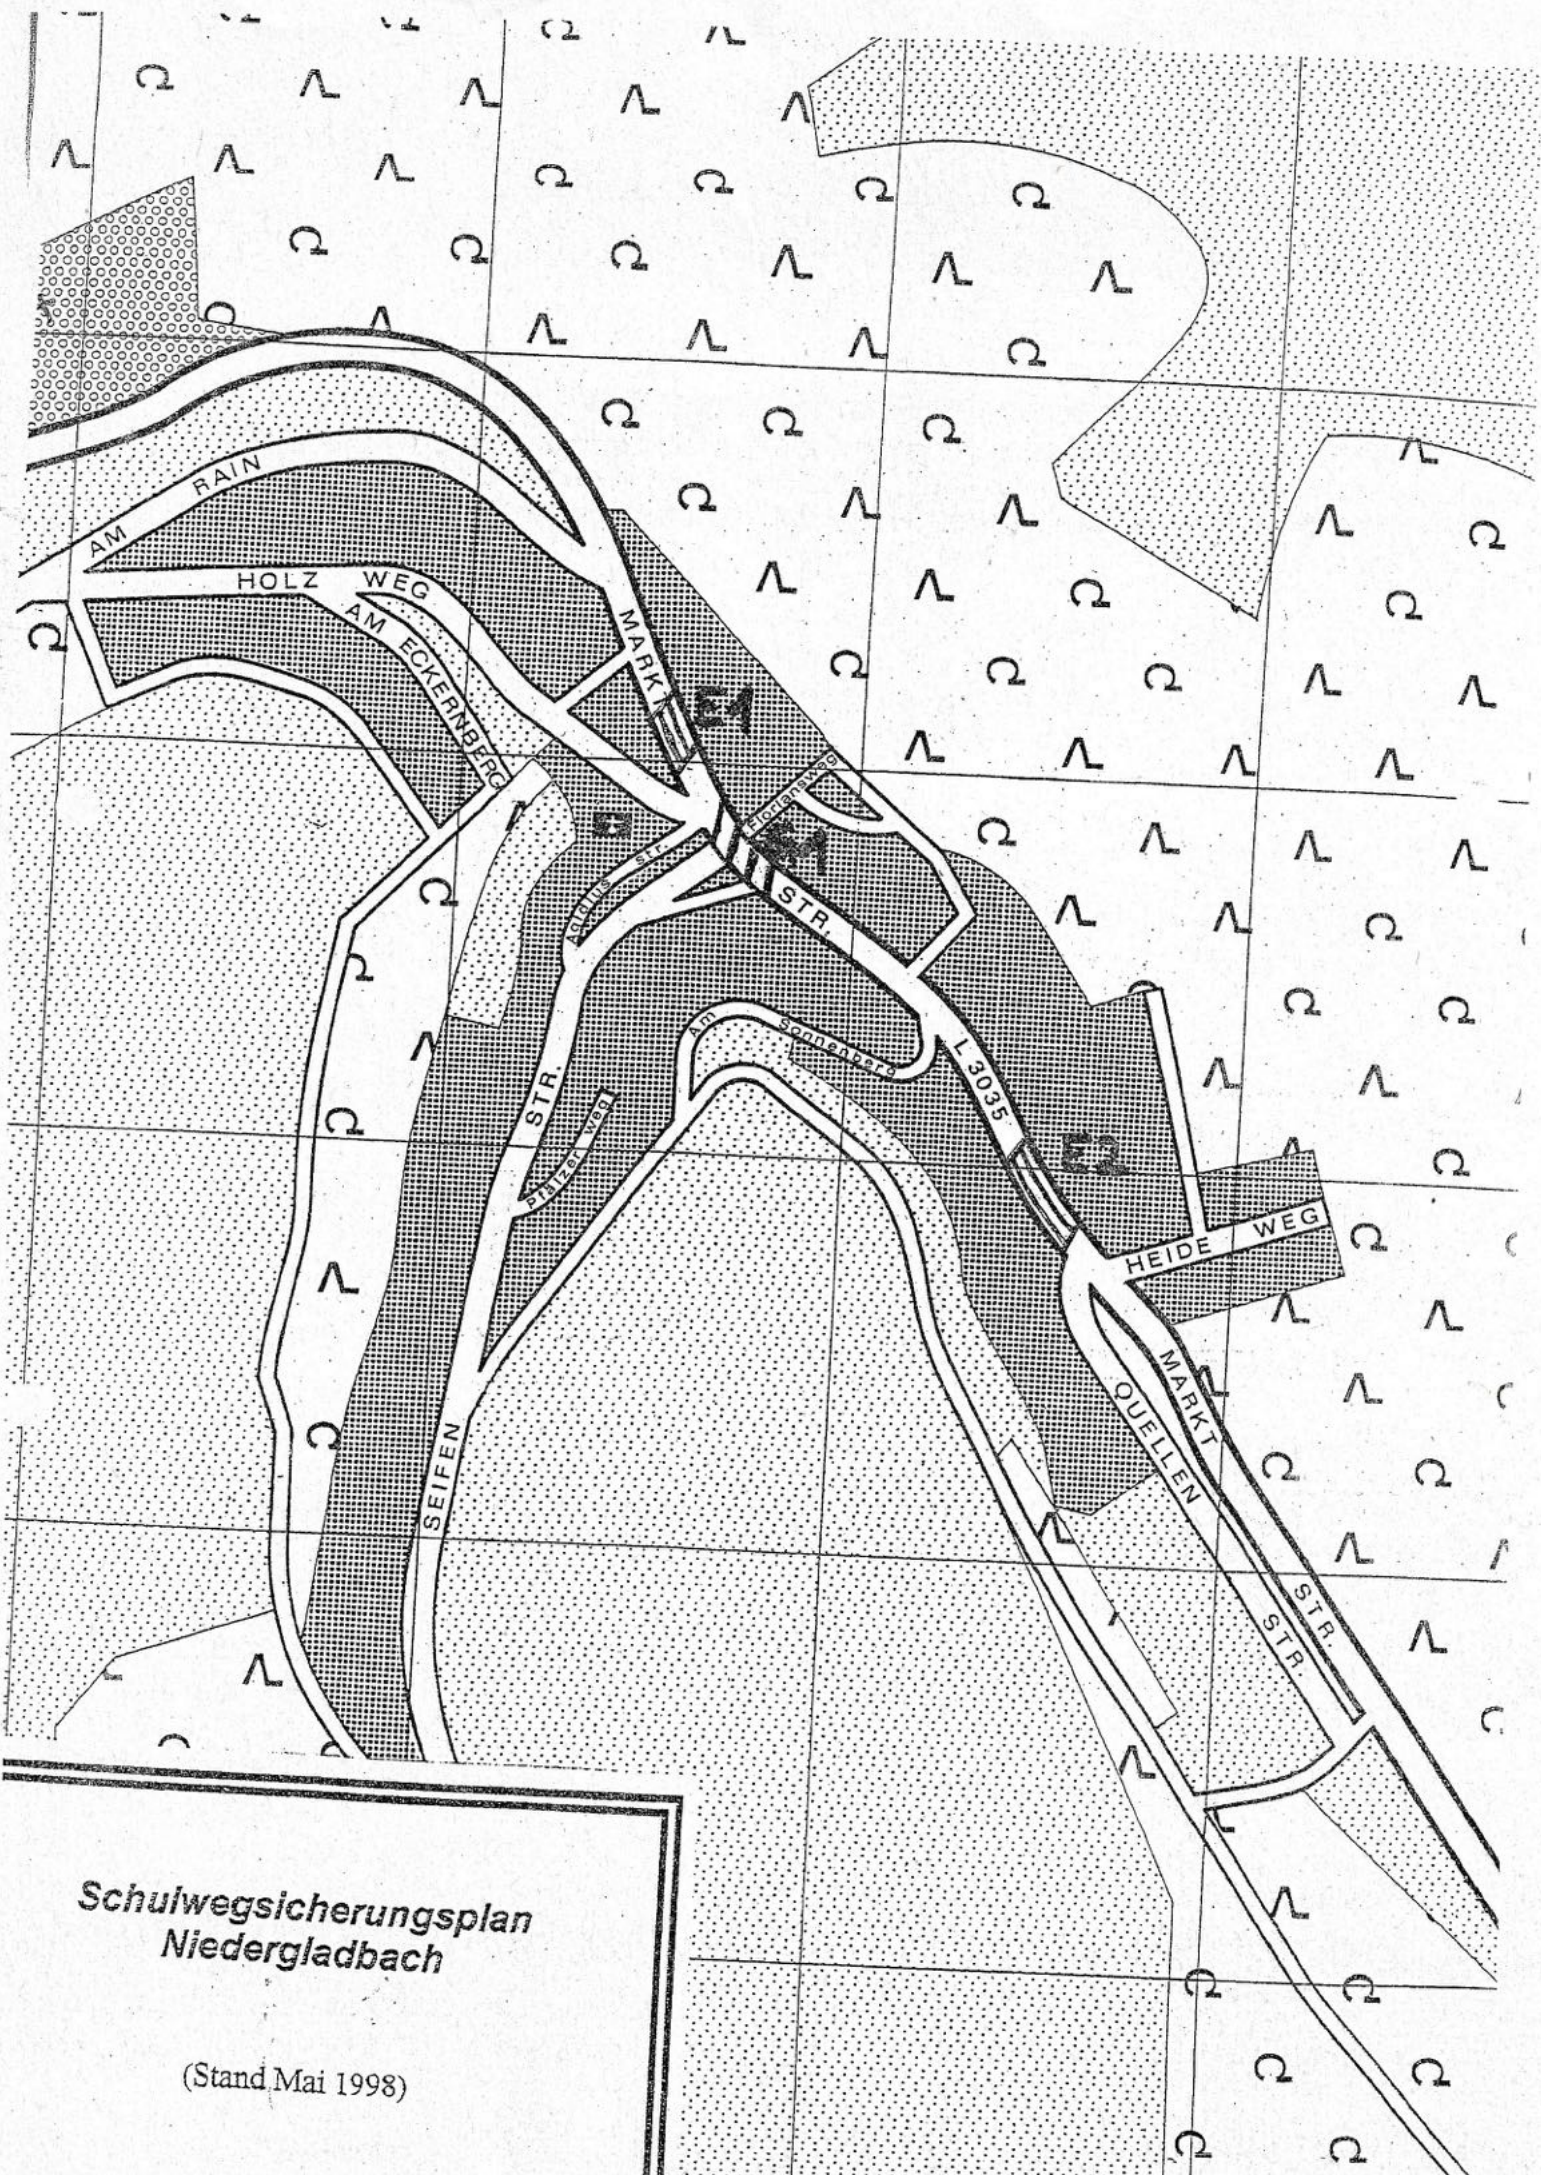

Schulwegsicherungsplan Niedergladbach

Liebe Eltern,

hiermit überreichen wir Ihnen den Plan des Ortsteiles, in dem Sie wohnen. Als Ergebnis der Zusammenarbeit von Polizei, Schulleitung, Elternbeirat, Ortsbeirat und Ordnungsamt sind hier Hinweise auf gefährliche Verkehrsbereiche Ihres Wohnortes aufgezeigt. Zudem finden Sie Empfehlungen, die den Schulweg sicherer machen können.

Den Empfehlungen der Polizei und der Verkehrswacht folgend, empfehlen wir Ihnen, den Schulweg mit Ihren Kindern auf dem Hin- und Rückweg zu üben. Zeigen Sie Ihrem Kindern anhand des Planes die Gefahrenpunkte im Ortsteil auf. So können unsere Hinweise auch im außerschulischen Bereich helfen, die Verkehrssicherheit Ihrer Kinder zu erhöhen.

Mit freundlichen Grüßen

Der Gemeindevorstand
der Gemeinde Schlangenbad

Grundschule
Schlangenbad-Bärstadt

Empfehlungen (E)

Die Marktstraße sollte in den Bereichen überquert werden, in denen die Straße weitestgehend übersichtlich ist:

E 1: in Höhe der Dreschhalle

E 2: in Höhe der Post.

Gefahrenpunkte (G)

G 1: Das Überqueren der Marktstraße in Höhe des Floriansweg ist möglichst zu vermeiden

**Schulwegsicherungsplan
Niedergladbach**

(Stand Mai 1998)